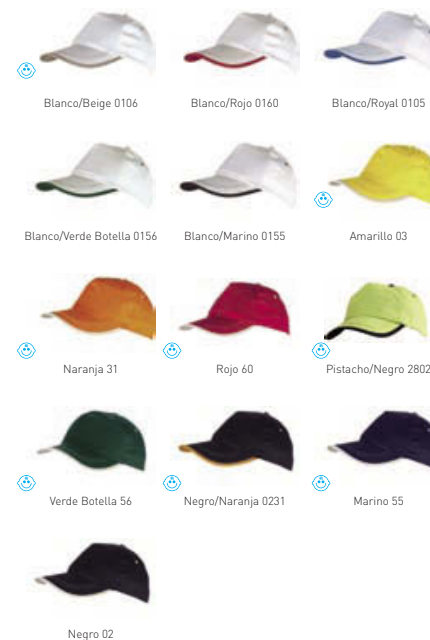

Niños
Fantasía Niño / Pág. 184